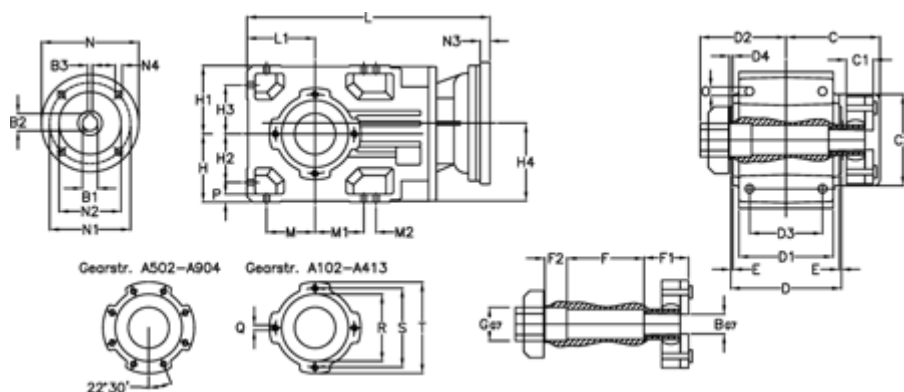

Varenummer: 296003507436220

Beskrivelse: Keglehjulsgear A352QF30-74,3-P63B5

Mål

| | | | | | |
|------------|---------------------|-----------|------------|-----------|------------|
| B | = 30 | D = 173 | F2 = 53 | L = 359.5 | N3 = 4 |
| B1 | = 11 | D1 = 166 | G = 42 | L1 = 100 | N4 = M8x19 |
| B2 | = 12.8 | D2 = 80 | GA = 43 | M = 73.0 | O = 12.0 |
| B3 | = 4 | D3 = 135 | H = 100 | M1 = 73.0 | P = 11 |
| Betegnelse | = A352 QF-xx P63 B5 | d4 = 5.0 | H1 = 100 | M2 = 11 | Q = M10x17 |
| C | = 70.0 | E = 3.5 | H2 = 73.0 | N = 140 | R = 110 |
| C1 | = 24 | F = 12.0 | H3 = 73.0 | N1 = 115 | S = 130 |
| C2 | = 90.0 | F1 = 48.0 | H4 = 114.0 | N2 = 95 | T = 150 |